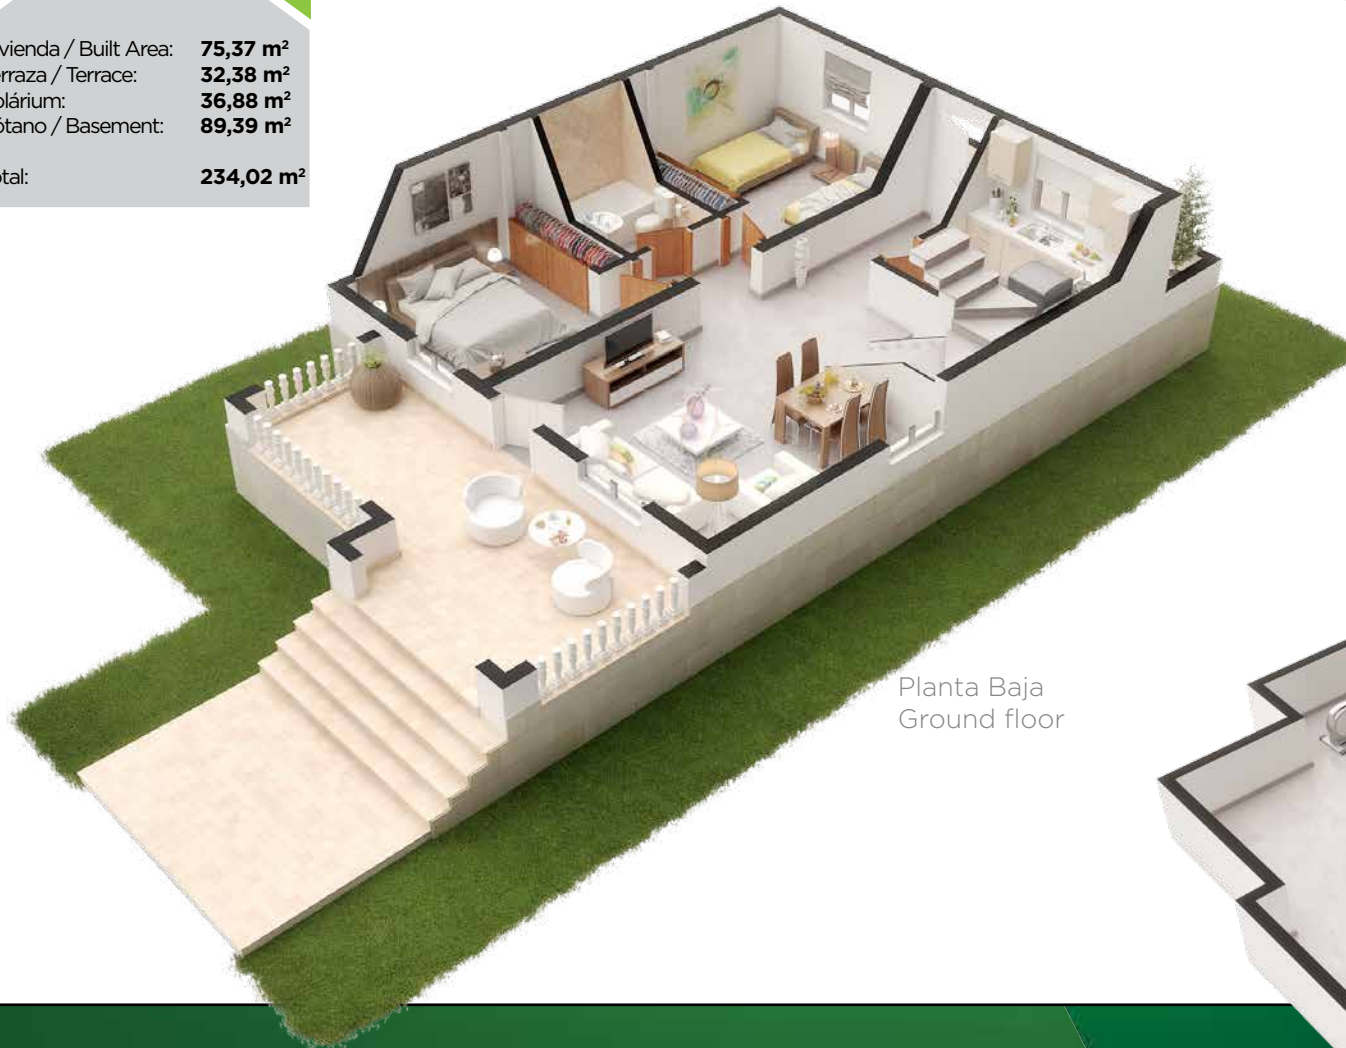

- Chalet independiente de líneas tradicionales y mediterráneas con amplios espacios al aire libre como sus dos terrazas y el solarium que permiten disfrutar del clima y del paisaje.
- Detached house of traditional and Mediterranean design with large spaces outdoors, like the two terraces and the solarium that left you enjoy the climate and the landscape.

Vivienda / Built Area: **75,37 m²**
 Terraza / Terrace: **32,38 m²**
 Solárium: **36,88 m²**
 Sótano / Basement: **89,39 m²**
 Total: **234,02 m²**

- Chalet independiente
- 2 dormitorios
- Baño
- Cocina
- Salón comedor
- Terraza delantera y trasera
- Solárium
- Sótano completo
- Parcela de hasta 250 m²

- Detached house
- 2 bedrooms
- Bathroom
- Kitchen
- Living-dining room
- Front and back terrace
- Solarium
- Basement/cellar
- Plot up to 250 m²

Solárium

Planta Baja
Ground floor

Sótano completo
Basement / Cellar